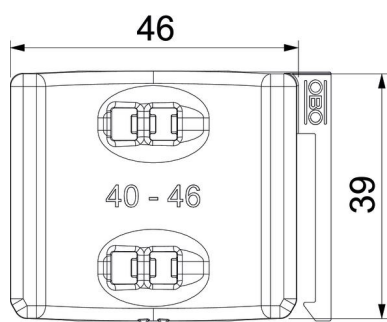

### Abmessungen

Maß B	51,5 mm
Maß H	11,8 mm
Maß L	40 mm

### Technische Daten

Ausführung Gegenwanne/Schellen	Gegenwanne
Geeignet für max. Kabeldurchmesser	46 mm
Spannbereich D max.	46 mm
Spannbereich D min.	40 mm