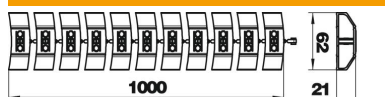

Der Flexkanal führt Kabel geordnet und geschützt zum Schreibtisch. Er verbindet die Deskbox mit dem Brüstungskanal oder der Bodenanschlussbox. Ausgezogen ist der Flexkanal 1000 mm lang, 60 mm breit und 20 mm hoch. Der Kanal besteht aus 2 Kammern, Kapazität pro Kammer: 2 Kabel mit 8,5 mm Durchmesser oder 3 Kabel mit 7,5 mm Durchmesser oder 4 Kabel mit 7,0 mm Durchmesser oder 5 Kabel mit 6,0 mm Durchmesser

### Stammdaten

Artikelnummer	6154922
Typ	FLK-2K LGR
Bezeichnung 1	Flexkanal
Hersteller	OBO
Dimension	1000mm
Farbe	lichtgrau; RAL 7035
Kleinste VK-Einheit	1
Mengeneinheit	Meter
Gewicht	28,8 kg
Gewichtseinheit	kg/100 m

### Abmessungen

Länge	1.000 mm
-------	----------