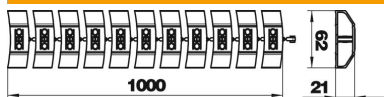

## Flexkanal

Artikelnummer: 6154930

Der Flexkanal führt Kabel geordnet und geschützt zum Schreibtisch. Er verbindet die Deskbox mit dem Brüstungskanal oder der Bodenanschlussbox. Ausgezogen ist der Flexkanal 1000 mm lang, 60 mm breit und 20 mm hoch. Der Kanal besteht aus 2 Kammern, Kapazität pro Kammer: 2 Kabel mit 8,5 mm Durchmesser oder 3 Kabel mit 7,5 mm Durchmesser oder 4 Kabel mit 7,0 mm Durchmesser oder 5 Kabel mit 6,0 mm Durchmesser

### Stammdaten

Artikelnummer	6154930
Typ	FLK-2K SWGR
Bezeichnung 1	Flexkanal
Hersteller	OBO
Dimension	1000mm
Farbe	schwarzgrau; RAL 7021
Kleinste VK-Einheit	1
Mengeneinheit	Meter
Gewicht	28,8 kg
Gewichtseinheit	kg/100 m

### Abmessungen

Länge	1.000 mm
-------	----------