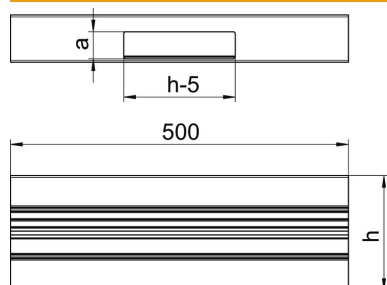

Technisches Datenblatt

T-Stück, symmetrisch, für Geräteeinbaukanal Rapid 80 Typ
GA-S70170

Artikelnummer: 6279163

T- Stück zum Abzweig der Rapid 80 GA Geräteeinbaukanäle Aluminium.
Die Sichtflächen der Formteile sind foliert.

Alu Aluminium

EL eloxiert

Stammdaten

Artikelnummer	6279163
Typ	GA-ST70170EL
Bezeichnung 1	T-Stück
Bezeichnung 2	symmetrisch
Hersteller	OBO
Dimension	70x170x500
Werkstoff	Aluminium
Oberfläche	eloxiert
Oberflächennorm	
Kleinste VK-Einheit	1
Mengeneinheit	Stück
Gewicht	127,6 kg
Gewichtseinheit	kg/100 St.

Technisches Datenblatt

T-Stück, symmetrisch, für Geräteeinbaukanal Rapid 80 Typ
GA-S70170

Artikelnummer: 6279163

Abmessungen

Länge	500 mm
Breite	170 mm
Höhe	70 mm

Technische Daten

Anzahl der Oberteile	1
Ausführung	Unterteil
für Kanalbreite	170 mm
für Kanalhöhe	70 mm
Halogenfrei	ja
Kabelhalteklammer	nein
Kanalverbinder	nein
Montageart der Oberteile	innenliegend
Montagelochung im Boden	nein
Oberteilbreite	76,5 mm
Schutzart	IP30
Schutzfolie	ja
Schutzgrad IK-Code	IK10
Symmetrisch	ja
Temperatureinsatzbereich max.	60 °C
Temperatureinsatzbereich min.	-25 °C