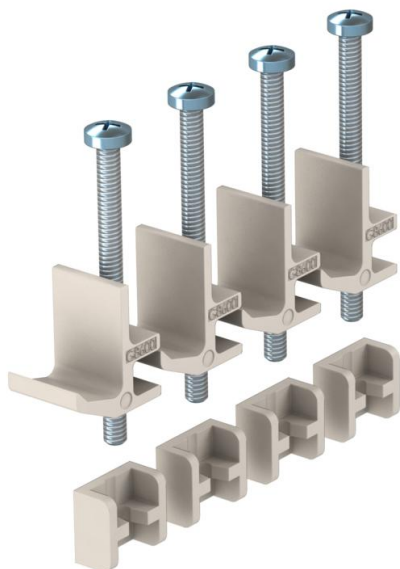

Technisches Datenblatt

Befestigungswinkel für Doppelbodenmontage

Artikelnummer: 7407552

Vier Befestigungswinkel für eckige Geräteinsätze GES in Doppelboden oder Unterflurdosen vom Typ UDS. Klemmbereich bis zu 65 mm.

Alu Aluminium

Stammdaten

Artikelnummer	7407552
Typ	GES4 BG DB
Bezeichnung 1	Befestigungseinheit
Bezeichnung 2	GES in DB/HB
Hersteller	OBO
Werkstoff	Aluminium
Kleinste VK-Einheit	1
Mengeneinheit	Verpackungseinheit
Gewicht	8 kg
Gewichtseinheit	kg/100 VPE