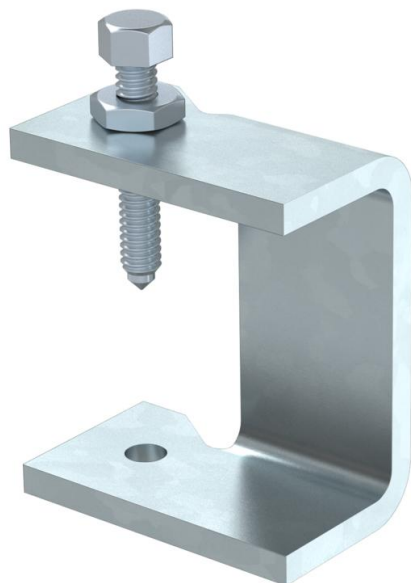

## Kabelleiterklemmstück KLL 52 FT

Artikelnummer: 6221071

Klemmstück zur Befestigung von Kabelleitern auf Stahlträgern.

**St** Stahl

**FT** tauchfeuerverzinkt

### Stammdaten

Artikelnummer	6221071
Typ	KLL 52 FT
Bezeichnung 1	Klemmstück
Bezeichnung 2	für Kabelleiter
Hersteller	OBO
Dimension	52x88x5
Werkstoff	Stahl
Oberfläche	tauchfeuerverzinkt
Oberflächennorm	DIN EN ISO 1461
Kleinste VK-Einheit	10
Mengeneinheit	Stück
Gewicht	21,4 kg
Gewichtseinheit	kg/100 St.

# Technisches Datenblatt

Kabelleiterklemmstück KLL 52 FT

Artikelnummer: 6221071

## Abmessungen

Höhe	52 mm
------	-------