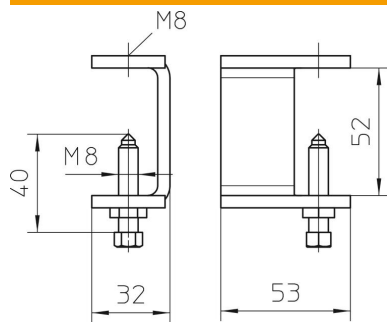

## Kabelleiterklemmstück KLL 52 FT

Artikelnummer: 6221071

Klemmstück zur Befestigung von Kabelleitern auf Stahlträgern.

**St** Stahl

**FT** tauchfeuerverzinkt

### Stammdaten

Artikelnummer	6221071
Typ	KLL 52 FT
Bezeichnung 1	Klemmstück
Bezeichnung 2	für Kabelleiter
Hersteller	OBO
Dimension	52x88x5
Werkstoff	Stahl
Oberfläche	tauchfeuerverzinkt
Oberflächennorm	DIN EN ISO 1461
Kleinste VK-Einheit	10
Mengeneinheit	Stück
Gewicht	21,4 kg
Gewichtseinheit	kg/100 St.

# Technisches Datenblatt

Kabelleiterklemmstück KLL 52 FT

Artikelnummer: 6221071

## Abmessungen

Höhe	52 mm
------	-------