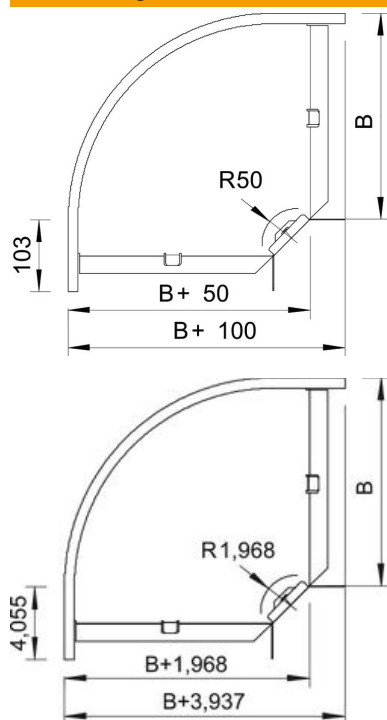

## 90°-Bogen 60 FS

Artikelnummer: 6043224

Bogen 90°, horizontal, für alle Kabelrinnentypen mit der Seitenhöhe 60 mm.  
Das Formteil wird in unmontiertem Zustand geliefert.  
Inklusive anteiligem Befestigungsmaterial.

### Stammdaten

|                     |                                 |
|---------------------|---------------------------------|
| Artikelnummer       | 6043224                         |
| Typ                 | RB 90 620 FS                    |
| Bezeichnung 1       | Bogen 90°                       |
| Bezeichnung 2       | horizontal, mit Winkelverbinder |
| Hersteller          | OBO                             |
| Dimension           | 60x200                          |
| Werkstoff           | Stahl                           |
| Oberfläche          | bandverzinkt                    |
| Oberflächennorm     | DIN EN 10346                    |
| Kleinste VK-Einheit | 1                               |
| Mengeneinheit       | Stück                           |
| Gewicht             | 110,3 kg                        |
| Gewichtseinheit     | kg/100 St.                      |

### Abmessungen

|        |        |
|--------|--------|
| Breite | 200 mm |
| Breite | 8 in   |
| Höhe   | 60 mm  |
| Höhe   | 2 in   |
| Maß B  | 200 mm |
| Maß R  | 50 mm  |