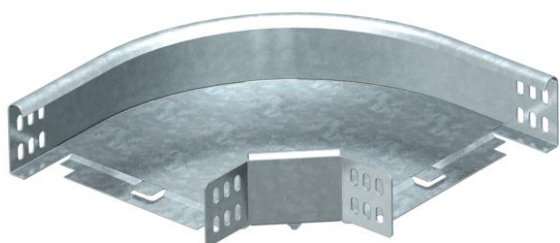

## 90°-Bogen 60 FS

Artikelnummer: 6043224

Bogen 90°, horizontal, für alle Kabelrinnentypen mit der Seitenhöhe 60 mm.  
Das Formteil wird in unmontiertem Zustand geliefert.  
Inklusive anteiligem Befestigungsmaterial.

**St** Stahl

**FS** bandverzinkt

### Stammdaten

|                     |                                 |
|---------------------|---------------------------------|
| Artikelnummer       | 6043224                         |
| Typ                 | RB 90 620 FS                    |
| Bezeichnung 1       | Bogen 90°                       |
| Bezeichnung 2       | horizontal, mit Winkelverbinder |
| Hersteller          | OBO                             |
| Dimension           | 60x200                          |
| Werkstoff           | Stahl                           |
| Oberfläche          | bandverzinkt                    |
| Oberflächennorm     | DIN EN 10346                    |
| Kleinste VK-Einheit | 1                               |
| Mengeneinheit       | Stück                           |
| Gewicht             | 110,3 kg                        |
| Gewichtseinheit     | kg/100 St.                      |