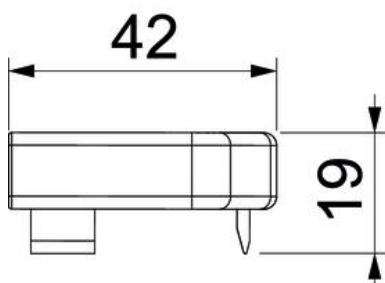

Technisches Datenblatt

Endstück Rauduo ESR40105

Artikelnummer: 6132285

Endstück (rechts) als Formteil für das Kanalsystem Rauduo.
Für einen sauberen Abschluss des Kanalsystems. Zum Aufstecken auf die Kanäle.

PVC Polyvinylchlorid

Stammdaten

Artikelnummer	6132285
Typ	RD ESR40105 rws
Bezeichnung 1	Endstück rechts
Bezeichnung 2	RAUDUO 40x105 rechts 9010
Hersteller	OBO
Farbe	reinweiß; RAL 9010
Werkstoff	Polyvinylchlorid
Kleinste VK-Einheit	10
Mengeneinheit	Stück
Gewicht	1,75 kg
Gewichtseinheit	kg/100 St.

Technisches Datenblatt

Endstück Rauduo ESR40105

Artikelnummer: 6132285

Abmessungen

Länge	19 mm
Breite	106 mm
Höhe	42 mm

Technische Daten

Ausführung	rechts
Dekor	ohne
Dichtlippe Oberteil	ohne
Halogenfrei	nein
Mit Teppichleiste	nein
Vorprägungen	nein