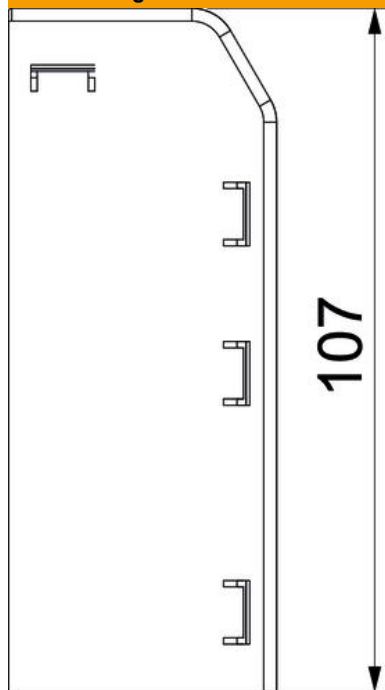

Technisches Datenblatt

Endstück Rauduo ESR40105

Artikelnummer: 6132285

Endstück (rechts) als Formteil für das Kanalsystem Rauduo.
Für einen sauberen Abschluss des Kanalsystems. Zum Aufstecken auf die Kanäle.

PVC Polyvinylchlorid

Stammdaten

Artikelnummer	6132285
Typ	RD ESR40105 rws
Bezeichnung 1	Endstück rechts
Bezeichnung 2	RAUDUO 40x105 rechts 9010
Hersteller	OBO
Farbe	reinweiß; RAL 9010
Werkstoff	Polyvinylchlorid
Kleinste VK-Einheit	10
Mengeneinheit	Stück
Gewicht	1,75 kg
Gewichtseinheit	kg/100 St.

Technisches Datenblatt

Endstück Rauduo ESR40105

Artikelnummer: 6132285

Abmessungen

Länge	19 mm
Breite	106 mm
Höhe	42 mm

Technische Daten

Ausführung	rechts
Dekor	ohne
Dichtlippe Oberteil	ohne
Halogenfrei	nein
Mit Teppichleiste	nein
Vorprägungen	nein