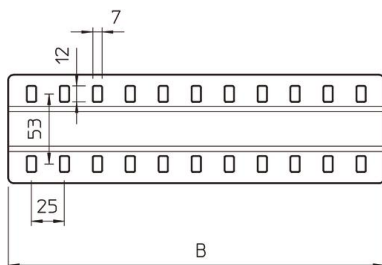

## Stoßstellenleiste FS

Artikelnummer: 7070213

Stoßstellenleiste in breiter Ausführung für den Einsatz in allen Kabelrinnen und Weitspannkabelrinnen.  
Inklusive anteiligem Befestigungsmaterial.  
Die Anzahl der mitgelieferten Flachrundschrauben M6 ist für den Einsatz zum Funktionserhalt bei Breite 100 mm auf 4 Stück, und bei den Breiten 200 mm und 300 mm auf 6 Flachrundschrauben zu ergänzen.

### Stammdaten

Artikelnummer	7070213
Typ	SSLB 200 FS
Bezeichnung 1	Stoßstellenleiste
Bezeichnung 2	breit, mit 2 Befestigungen
Hersteller	OBO
Dimension	B200mm
Werkstoff	Stahl
Oberfläche	bandverzinkt
Oberflächennorm	DIN EN 10346
Kleinste VK-Einheit	20
Mengeneinheit	Stück
Gewicht	18,5 kg
Gewichtseinheit	kg/100 St.

### Abmessungen

Länge	200 mm
Breite	185 mm
Breite	8 in
Höhe	4 mm
Blechstärke	1,5 mm
Maß B	200 mm