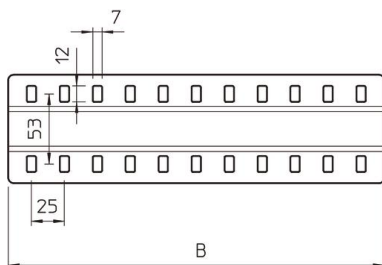

## Stoßstellenleiste FS

Artikelnummer: 7070217

Stoßstellenleiste in breiter Ausführung für den Einsatz in allen Kabelrinnen und Weitspannkabelrinnen.  
Inklusive anteiligem Befestigungsmaterial.  
Die Anzahl der mitgelieferten Flachrundschrauben M6 ist für den Einsatz zum Funktionserhalt bei Breite 100 mm auf 4 Stück, und bei den Breiten 200 mm und 300 mm auf 6 Flachrundschrauben zu ergänzen.

### Stammdaten

Artikelnummer	7070217
Typ	SSLB 300 FS
Bezeichnung 1	Stoßstellenleiste
Bezeichnung 2	breit, mit 4 Befestigungen
Hersteller	OBO
Dimension	B300mm
Werkstoff	Stahl
Oberfläche	bandverzinkt
Oberflächennorm	DIN EN 10346
Kleinste VK-Einheit	20
Mengeneinheit	Stück
Gewicht	29,2 kg
Gewichtseinheit	kg/100 St.

### Abmessungen

Länge	300 mm
Breite	285 mm
Breite	12 in
Höhe	4 mm
Blechstärke	1,5 mm
Maß B	300 mm