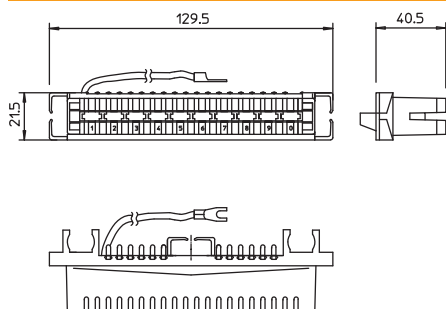

LSA-Erdungsleiste 40-polig, zum Verbinden von Erdleitungen oder Schirmen mit dem Erdanschluss.

- Komplett mit Anschlussleitung grün-gelb, 1,5 mm²
- Farbe: rot

LSA-Plus Erdungsleiste zum Erden von 34 Leitungen. Mit angeschlossener Erdungsleitung, Länge 0,5 m.

Abmessungen

Stammdaten

Art.-Nr.	5084016
Typ	LSA-E-LEI
Bezeichnung 1	Erdungsleiste
Bezeichnung 2	34-polig für LSA Plus
Dimension	34-polig
Farbe	rot
Kleinste VK-Einheit (VG)	1 Stück
Gewicht	6,50 kg/100 St.