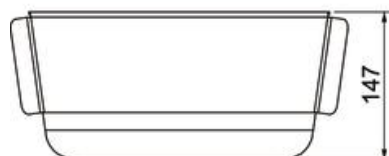

Technisches Datenblatt

Wetterschutzdach für Ion Wallbox Basic/Key

Artikelnummer: 6570105

Wetterschutzdach für die Ion Wallboxen Basic und Key bei der Montage im Außenbereich, inklusive Drucksausglichelement und Befestigungsmaterial für Ziegelwerk.

A2 Edelstahl, rostfrei

L lackiert

Stammdaten

Artikelnummer	6570105
Typ	WB WPR
Bezeichnung 1	Wetterschutzdach
Bezeichnung 2	Wallbox Basic/Key
Hersteller	OBO
Dimension	337x147x45
Farbe	schwarz
Werkstoff	Edelstahl, rostfrei 1.4301
Oberfläche	lackiert
Oberflächennorm	
Kleinste VK-Einheit	1
Mengeneinheit	Stück
Gewicht	95,526 kg
Gewichtseinheit	kg/100 St.

Technisches Datenblatt

Wetterschutzdach für Ion Wallbox Basic/Key

Artikelnummer: 6570105

Abmessungen

Länge	147 mm
Breite	337 mm
Höhe	45 mm

Technische Daten

Art des Zubehörs	Zubehör für E-Mobility	sonstige
------------------	------------------------	----------