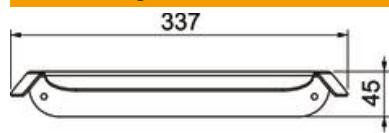

Technisches Datenblatt

Wetterschutzdach für Ion Wallbox Basic/Key

Artikelnummer: 6570105

Wetterschutzdach für die Ion Wallboxen Basic und Key bei der Montage im Außenbereich, inklusive Drucksausglichelement und Befestigungsmaterial für Ziegelwerk.

A2 Edelstahl, rostfrei

L lackiert

Stammdaten

Artikelnummer	6570105
Typ	WB WPR
Bezeichnung 1	Wetterschutzdach
Bezeichnung 2	Wallbox Basic/Key
Hersteller	OBO
Dimension	337x147x45
Farbe	schwarz
Werkstoff	Edelstahl, rostfrei 1.4301
Oberfläche	lackiert
Oberflächennorm	
Kleinste VK-Einheit	1
Mengeneinheit	Stück
Gewicht	95,526 kg
Gewichtseinheit	kg/100 St.

Technisches Datenblatt

Wetterschutzdach für Ion Wallbox Basic/Key

Artikelnummer: 6570105

Abmessungen

Länge	147 mm
Breite	337 mm
Höhe	45 mm

Technische Daten

Art des Zubehörs	Zubehör für E-Mobility	sonstige
------------------	------------------------	----------