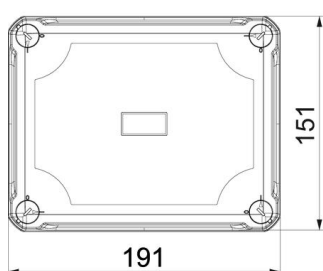

Technisches Datenblatt

Kabelabzweigkasten X 10

Artikelnummer: 2005156

Kabelabzweigkasten zum Verbinden von Kabeln und Leitungen im Innen- und Außenbereich. Rechteckige Form mit Ausschlageinführungen. Geeignet für die Wand-/ Deckenmontage mit der Möglichkeit zur Außenbefestigung, Innenbefestigung oder Montage über die Eckdome. Besonders schlagfest mit IK09. Deckel mit Schnellverschluss, plombierbar. Hergestellt aus halogenfreien und UV-resistenten Materialien.

PC Polycarbonat

Stammdaten

Artikelnummer	2005156
Typ	X10 SW-RO
Bezeichnung 1	Kabelabzweigkasten
Bezeichnung 2	mit rotem Deckel
Hersteller	OBO
Dimension	190x150x125
Farbe	schwarz / rot
Werkstoff	Polycarbonat
Kleinste VK-Einheit	1
Mengeneinheit	Stück
Gewicht	59,2 kg
Gewichtseinheit	kg/100 St.

Technisches Datenblatt

Kabelabzweigkasten X 10

Artikelnummer: 2005156

Abmessungen

Länge	191 mm
Breite	151 mm
Höhe	126 mm

Technische Daten

Anreihbar	ja
Anzahl der Einführungen	10
Art der Einführung	Stufenmembran abschneidbar
Art der Gehäusedurchführung	Vorprägung
Bemessungsisolationsspannung U_i	750 V
Bestückung	ohne
Deckel	nicht transparent
Deckelbefestigung	geschraubt
Einführung von Hinten	nein
Einführungen	10 x Ø20/25/32
Explosionsgeprüfte Ausführung	nein
flammwidrig	nach VDE 0471/DIN 695 Teil 2-1, Prüftemperatur 650°C
Form	rechteckig
Glasfaserverstärkt	ja
Halogenfrei	ja
Lichte Innenmaße	177x137x110 mm
Max. Leiterquerschnitt	10 mm ²
Mit Abschirmung	nein
Mit Deckel	ja
Montageart	Wand-/ Deckenmontage
Nennquerschnitt max.	10 mm ²
Nennquerschnitt min.	4 mm ²
Nennspannung	750 V
Plombierbar	ja
Schlagfest	ja
Schutzart	IP67
Schutzgrad IK-Code	IK09
Temperatureinsatzbereich max.	60 °C
Temperatureinsatzbereich min.	-5 °C