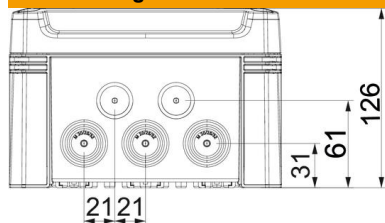

PC Polycarbonat

Stammdaten

Artikelnummer	2005156
Typ	X10 SW-RO
Bezeichnung 1	Kabelabzweigkasten
Bezeichnung 2	mit rotem Deckel
Hersteller	OBO
Dimension	190x150x125
Farbe	schwarz / rot
Werkstoff	Polycarbonat
Kleinste VK-Einheit	1
Mengeneinheit	Stück
Gewicht	59,2 kg
Gewichtseinheit	kg/100 St.

Technisches Datenblatt

Kabelabzweigkasten X 10

Artikelnummer: 2005156

Abmessungen

Länge	191 mm
Breite	151 mm
Höhe	126 mm

Technische Daten

Anreihbar	ja
Anzahl der Einführungen	10
Art der Einführung	Stufenmembran abschneidbar
Art der Gehäusedurchführung	Vorprägung
Bemessungsisolationsspannung U_i	750 V
Bestückung	ohne
Deckel	nicht transparent
Deckelbefestigung	geschraubt
Einführung von Hinten	nein
Einführungen	10 x Ø20/25/32
Explosionsgeprüfte Ausführung	nein
flammwidrig	nach VDE 0471/DIN 695 Teil 2-1, Prüftemperatur 650°C
Form	rechteckig
Glasfaserverstärkt	ja
Halogenfrei	ja
Lichte Innenmaße	177x137x110 mm
Max. Leiterquerschnitt	10 mm ²
Mit Abschirmung	nein
Mit Deckel	ja
Montageart	Wand-/ Deckenmontage
Nennquerschnitt max.	10 mm ²
Nennquerschnitt min.	4 mm ²
Nennspannung	750 V
Plombierbar	ja
Schlagfest	ja
Schutzart	IP67
Schutzgrad IK-Code	IK09
Temperatureinsatzbereich max.	60 °C
Temperatureinsatzbereich min.	-5 °C