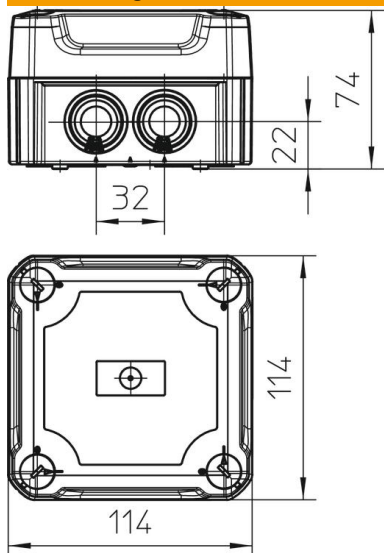

Inklusive Hutprofilschiene.

Kabelabzweigkasten gemäß DIN EN 60670. Flammwidrig nach DIN EN 60695-2-11, Prüftemperatur 650°C. Schlagfestigkeit IK07 gemäß DIN EN 50102. Lichte Innenmaße: 100x100x65 mm

PP/PC Polypropylen / Polycarbonat

Stammdaten

Artikelnummer	2007710
Bezeichnung 1	Kabelabzweigkasten
Bezeichnung 2	mit hohem Deckel
Hersteller	OBO
Dimension	114x114x76
Farbe	lichtgrau; RAL 7035
Werkstoff	Polypropylen / Polycarbonat
Kleinste VK-Einheit	1
Mengeneinheit	Stück
Gewicht	17,18 kg
Gewichtseinheit	kg/100 St.
CO Fußabdruck (GWP) Cradle-to-Gate	0,8403 kg COe / 1 Stück

Technisches Datenblatt

Kabelabzweigkasten T60, Einsteckdichtung, hoher Deckel

Artikelnummer: 2007710

Abmessungen

Länge	114 mm
Breite	114 mm
Höhe	74 mm

Technische Daten

Anreihbar	ja
Anzahl der Einführungen	7
Art der Einführung_	Einsteckdichtung
Art der Einführung	Kabel
Art der Gehäusedurchführung	sonstige
Bemessungsisolationsspannung U _i	500 V
Bestückung	ohne
Deckel	nicht transparent
Deckelbefestigung	geschraubt
Einführung von Hinten	ja
Einführungen	7xM25
Explosionsgeprüfte Ausführung flammwidrig	nein nach VDE 0471/DIN 695 Teil 2-1, Prüftemperatur 650°C
Form	quadratisch
Funktionserhalt	ohne
für Ex-Zone	ohne
für Ex-Zone Gas	ohne
für Ex-Zone Staub	ohne
Halogenfrei	ja
Lichte Innenmaße	100x100x65 mm
Mit Abschirmung	nein
Mit Deckel	ja
Montageart	Wand-/ Deckenmontage
Nennspannung	500 V
Plombierbar	ja
Schutzart	IP66
Schutzgrad IK-Code	IK07
Temperatureinsatzbereich max.	60 °C