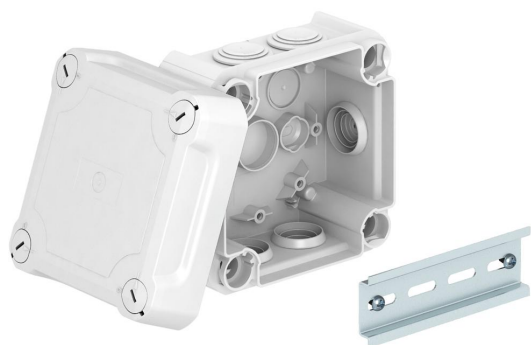

Technisches Datenblatt

Kabelabzweigkasten T60, Einsteckdichtung, hoher Deckel

Artikelnummer: 2007710

Kabelabzweigkasten zum Verbinden von Kabeln und Leitungen im Innenbereich und geschützten Außenbereichen. Quadratische Form mit Einsteckdichtungen an den Seiten und Ausschlageinführungen im Boden. Geeignet für die Wand-/Deckenmontage und die Montage auf Montageblechen. Mit der Möglichkeit zur Innenbefestigung und Montage über die Eckdome. Hoher Deckel mit Schnellverschluss, plombierbar. Hergestellt aus halogenfreien und UV-resistenten Materialien.

Inklusive Hutprofilschiene.

Kabelabzweigkasten gemäß DIN EN 60670. Flammwidrig nach DIN EN 60695-2-11, Prüftemperatur 650°C. Schlagfestigkeit IK07 gemäß DIN EN 50102. Lichte Innenmaße: 100x100x65 mm

PP/PC Polypropylen / Polycarbonat

Stammdaten

Artikelnummer	2007710
Bezeichnung 1	Kabelabzweigkasten
Bezeichnung 2	mit hohem Deckel
Hersteller	OBO
Dimension	114x114x76
Farbe	lichtgrau; RAL 7035
Werkstoff	Polypropylen / Polycarbonat
Kleinste VK-Einheit	1
Mengeneinheit	Stück
Gewicht	17,18 kg
Gewichtseinheit	kg/100 St.
CO Fußabdruck (GWP) Cradle-to-Gate	0,8403 kg COe / 1 Stück