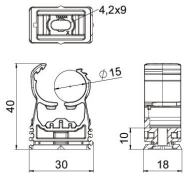

### Stammdaten

Artikelnummer	2147364
Typ	PQ-15 SWS
Bezeichnung 1	proQuick-Schelle
Hersteller	OBO
Dimension	14-16,5mm
Farbe	signalweiß; RAL 9003
Werkstoff	Polyamid
Kleinste VK-Einheit	20
Mengeneinheit	Stück
Gewicht	0,588 kg
Gewichtseinheit	kg/100 St.

## Abmessungen

## Technische Daten

Anreihbar	ja
Anzahl der Kabel/Rohre	1
Befestigungsart	Schraubloch
Bruchlast	0,6 kN
Geschlossen	ja
Halogenfrei	ja
Mit Einlage	nein
Nenngröße	15-16
Rastsystem	ja
Rohr-/Kabeldurchmesser max.	16,5 mm
Rohr-/Kabeldurchmesser min.	14 mm
Spannbereich D max.	16,5 mm
Spannbereich D min.	14 mm
UV-beständig	ja