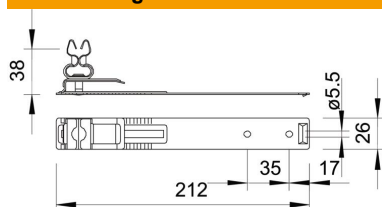

Technisches Datenblatt

Dachleitungshalter für Schieferdächer, Rd 8, A2

Artikelnummer: 5215439

- mit Lochung \varnothing 5,5 mm und Sicke

A2 Edelstahl, rostfrei

Stammdaten

Artikelnummer	5215439
Bezeichnung 1	Dachleitungshalter
Hersteller	OBO
Dimension	210mm
Werkstoff	Edelstahl, rostfrei 1.4301
Kleinste VK-Einheit	20
Mengeneinheit	Stück
Gewicht	8 kg
Gewichtseinheit	kg/100 St.

Abmessungen

Länge | 212 mm

Technisches Datenblatt

Dachleitungshalter für Schieferdächer, Rd 8, A2

Artikelnummer: 5215439

Technische Daten

Anwendung	Dachfläche
Befestigungsart Leiter	mit Clipschelle
Leiter-Durchmesser max.	8
Leiter-Durchmesser min.	8
Montageart	schraubbar
Montagehöhe	32 mm
Passung	Rd 8 mm
Werkstoff des Halters	rosterfreier Stahl (V2A)
Werkstoff des Trägers	rosterfreier Stahl (V2A)