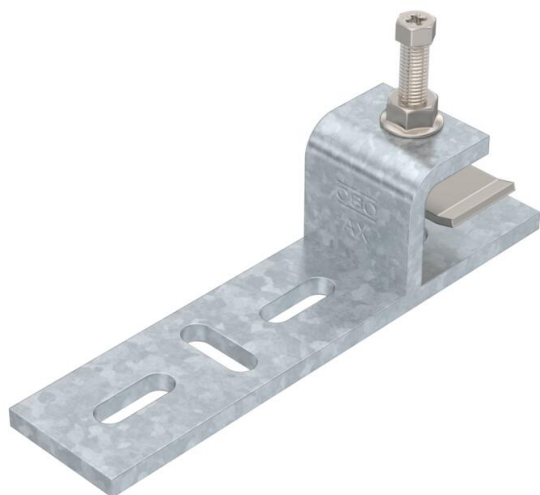

Technisches Datenblatt

Befestigungsklemmstück waagrecht FT

Artikelnummer: 6003916

Befestigungsklemmstück zur Montage von leichten Bauteilen an waagerechten Stahlträgern. Geeignet z. B. für Gitterrinnen und Kabelrinnen bis 300 mm Breite oder Schellen. Der Verlauf des am Befestigungsklemmstück angebrachten Kabeltragsystems ist waagrecht.

St Stahl

FT tauchfeuerverzinkt

Stammdaten

Artikelnummer	6003916
Typ	BFK W 100 FT
Bezeichnung 1	Befestigungsklemmstück
Bezeichnung 2	für waagerechte Anwendung
Lieferbar ab	01.03.2026
Hersteller	OBO
Dimension	168x44x40
Farbe	zink
Werkstoff	Stahl
Oberfläche	tauchfeuerverzinkt
Oberflächennorm	DIN EN ISO 1461
Kleinste VK-Einheit	10
Mengeneinheit	Stück
Gewicht	46,86 kg
Gewichtseinheit	kg/100 St.

Technisches Datenblatt

Befestigungsklemmstück waagrecht FT

Artikelnummer: 6003916

Abmessungen

Länge	168 mm
Breite	110 mm
Höhe	32 mm

Technische Daten

Materialstärke	6 mm
Rostfreier Stahl, gebeizt	nein
Temperatureinsatzbereich max.	120 °C
Temperatureinsatzbereich min.	-20 °C