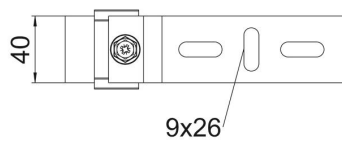

Technisches Datenblatt

Befestigungsklemmstück waagrecht FT

Artikelnummer: 6003916

Befestigungsklemmstück zur Montage von leichten Bauteilen an waagerechten Stahlträgern. Geeignet z. B. für Gitterrinnen und Kabelrinnen bis 300 mm Breite oder Schellen. Der Verlauf des am Befestigungsklemmstück angebrachten Kabeltragsystems ist waagrecht.

St Stahl

FT tauchfeuerverzinkt

Stammdaten

Artikelnummer	6003916
Typ	BFK W 100 FT
Bezeichnung 1	Befestigungsklemmstück
Bezeichnung 2	für waagerechte Anwendung
Lieferbar ab	01.03.2026
Hersteller	OBO
Dimension	168x44x40
Farbe	zink
Werkstoff	Stahl
Oberfläche	tauchfeuerverzinkt
Oberflächennorm	DIN EN ISO 1461
Kleinste VK-Einheit	10
Mengeneinheit	Stück
Gewicht	46,86 kg
Gewichtseinheit	kg/100 St.

Technisches Datenblatt

Befestigungsklemmstück waagrecht FT

Artikelnummer: 6003916

Abmessungen

Länge	168 mm
Breite	110 mm
Höhe	32 mm

Technische Daten

Materialstärke	6 mm
Rostfreier Stahl, gebeizt	nein
Temperatureinsatzbereich max.	120 °C
Temperatureinsatzbereich min.	-20 °C