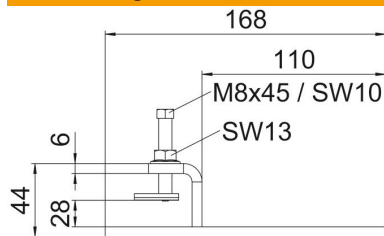

Technisches Datenblatt

Befestigungsklemmstück waagrecht FT

Artikelnummer: 6003916

Befestigungsklemmstück zur Montage von leichten Bauteilen an waagerechten Stahlträgern. Geeignet z. B. für Gitterrinnen und Kabelrinnen bis 300 mm Breite oder Schellen. Der Verlauf des am Befestigungsklemmstück angebrachten Kabeltragsystems ist waagrecht.

St Stahl

FT tauchfeuerverzinkt

Stammdaten

Artikelnummer	6003916
Typ	BFK W 100 FT
Bezeichnung 1	Befestigungsklemmstück
Bezeichnung 2	für waagerechte Anwendung
Lieferbar ab	01.03.2026
Hersteller	OBO
Dimension	168x44x40
Farbe	zink
Werkstoff	Stahl
Oberfläche	tauchfeuerverzinkt
Oberflächennorm	DIN EN ISO 1461
Kleinste VK-Einheit	10
Mengeneinheit	Stück
Gewicht	46,86 kg
Gewichtseinheit	kg/100 St.

Technisches Datenblatt

Befestigungsklemmstück waagrecht FT

Artikelnummer: 6003916

Abmessungen

Länge	168 mm
Breite	110 mm
Höhe	32 mm

Technische Daten

Materialstärke	6 mm
Rostfreier Stahl, gebeizt	nein
Temperatureinsatzbereich max.	120 °C
Temperatureinsatzbereich min.	-20 °C