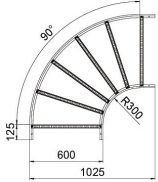

Technisches Datenblatt

90°-Bogen 60 FS

Artikelnummer: 6225050

Bogen 90° horizontal mit geschweißter Sprosse für alle Kabellertypen mit der Seitenhöhe 60 mm.
Verbinder sind anteilig separat zu bestellen.

St Stahl

FS bandverzinkt

Stammdaten

Artikelnummer	6225050
Typ	LB 90 660 R3 FS
Bezeichnung 1	Bogen 90°
Bezeichnung 2	für Kabelleiter
Hersteller	OBO
Dimension	60x600
Farbe	zink
Werkstoff	Stahl
Oberfläche	bandverzinkt
Oberflächennorm	DIN EN 10346
Kleinste VK-Einheit	1
Mengeneinheit	Stück
Gewicht	524,6 kg
Gewichtseinheit	kg/100 St.
CO2 Fußabdruck (GWP) Cradle-to-Gate	13,691 kg CO2e / 1 Stück

Technisches Datenblatt

90°-Bogen 60 FS

Artikelnummer: 6225050

Abmessungen

Breite	600 mm
Höhe	60 mm
Maß B	600 mm
Maß R	600 mm

Technische Daten

Abbiegung (Winkel)	90°
Ausführung der Sprossen	Profil gelocht
Ausführung des Seitenholms	flaches Profil
Ausführung Verbinder	ohne Verbinder
Funktionserhalt	nein
Richtungsänderung	horizontal
Rostfreier Stahl, gebeizt	nein
Scharnierend	nein
Seitenlochung	nein
Weitspann-Ausführung	nein
Holmstärke	1,5 mm