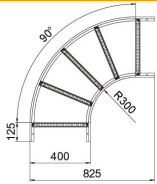

# Technisches Datenblatt

90°-Bogen 60 A4

Artikelnummer: 6225106

Bogen 90° horizontal mit geschweißter Sprosse für alle Kabelleitertypen mit der Seitenhöhe 60 mm.  
Verbinder sind anteilig separat zu bestellen.

## Stammdaten

Artikelnummer	6225106
Typ	LB 90 640 R3 A4
Bezeichnung 1	Bogen 90°
Bezeichnung 2	für Kabelleiter
Hersteller	OBO
Dimension	60x400
Farbe	edelstahl
Werkstoff	Edelstahl, rostfrei 1.4571
Oberfläche	blank, nachbehandelt
Oberflächennorm	
Kleinste VK-Einheit	1
Mengeneinheit	Stück
Gewicht	378,2 kg
Gewichtseinheit	kg/100 St.
CO2 Fußabdruck (GWP) Cradle-to-Gate	20,4205 kg CO2e / 1 Stück

## Abmessungen

Breite	400 mm
Höhe	60 mm
Maß	400 mm
B	
Maß R	400 mm

## Technische Daten

Abbiegung (Winkel)	90°
Ausführung der Sprossen	Profil gelocht
Ausführung des Seitenholms	flaches Profil
Ausführung Verbinder	ohne Verbinder
Funktionserhalt	nein
Richtungsänderung	horizontal
Rostfreier Stahl, gebeizt	nein
Scharnierend	nein
Seitenlochung	nein
Weitspann-Ausführung	nein
Holmstärke	1,5 mm