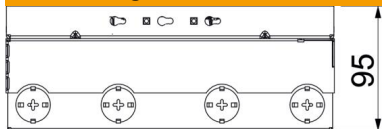

## Stammdaten

Artikelnummer	7427304
Typ	UDHOME9 2M UT V
Bezeichnung 1	Bodentank komplett
Bezeichnung 2	2x2fach Schutzkontaktsteckdose
Hersteller	OBO
Werkstoff	Messing
Kleinste VK-Einheit	1
Mengeneinheit	Stück
Gewicht	573 kg
Gewichtseinheit	kg/100 St.
CO2 Fußabdruck (GWP) Cradle-to-Gate	21,3973 kg CO2e / 1 Stück

## Abmessungen

Länge	246 mm
Breite	246 mm

## Technische Daten

Ausführung Leitungsauslass	Schwenkbarer Schnurauslass
Bestückung	3 UT4, 2 2-fach VDE-Steckdose
Deckelausführung	Bodenbelagsaussparung
Estrichhöhe max.	110 mm
Estrichhöhe min.	95 mm
Fußbodenhöhe max.	125 mm
Fußbodenhöhe min.	95 mm
Geeignet für Unterflurkanal	nein
Länge Außenmaß	243 mm
Länge Einbaumaß	246 mm
Mit Bodenbelagsaussparung	ja
Nivellierbereich max.	125 mm
Nivellierbereich min.	95 mm
Schutzart (IP) im genutzten Zustand	IP20
Schutzart (IP) im ungenutzten Zustand	IP40
Schutzgrad IK-Code	IK10
Vertikale Last, große Fläche	bis 5.000 N
Vertikale Last, kleine Fläche	bis 3.000 N
Öffnungsmechanismus	Griffbügel
Bodenbelagdicke	15 mm