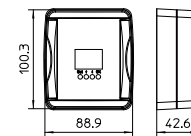

Lieferumfang:

- Zähler Typ LSC I+II
- Montagezubehör für Rundleiter 8-10mm und Flachleiter bis 30x3,5mm
- Montageanleitung
- 2x Lithium Batterien

Messbereich

Typ

LSC I+II | 1 kA - 100 kA

Kunststoff

Verp. Gewicht

Stück kg/100 St. Art.-Nr.

1 | 36,000 | **5091 72 2**

€/St.