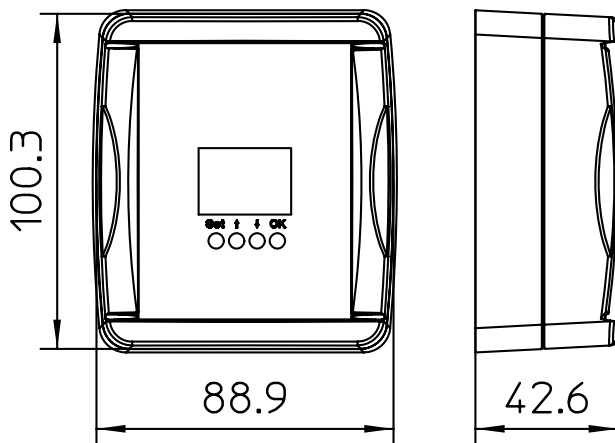

## Totale Kontrolle

Der Blitzstromzähler LSC I+II erfasst Blitz- und Impulsströme (10/350, 8/20) und speichert dieses Ereignis samt Uhrzeit und Datum fest ab.

- Zählt bis zu 999 Blitze, mit Anzeige Datum und Uhrzeit (1-100 kA)
- IP64: auch für Aussenbereich geeignet 65
- Kabelschelle für Rundleiter oder Flachleiter
- Direktmontage auf den Ableiter oder der PE-Leitung des Überspannungsschutzgerätes
- Austauschbare Lithium-Batterie mit bis zu 5 Jahren Lebensdauer
- LCD Anzeige

# Totale Kontrolle

Der Blitzstromzähler LSC I+II erfasst Blitz- und Impulsströme (10/350, 8/20) und speichert dieses Ereignis samt Uhrzeit und Datum fest ab. Somit findet eine ständige Kontrolle statt, ob ein Blitz in das Blitzschutzsystem eingeschlagen hat bzw. ob es zu Überspannungen im System gekommen ist.

## Lieferumfang:

- Zähler Typ LSC I+II
- Montagezubehör für Rundleiter 8-10mm und Flachleiter bis 30x3,5mm
- Montageanleitung
- 2x Lithium Batterien

Messbereich

Typ

**LSC I+II** | 1 kA - 100 kA

Kunststoff

Verp. Gewicht