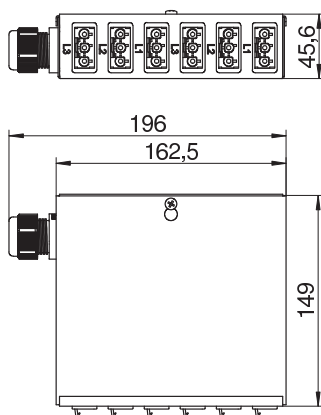

Technisches Datenblatt

Energieverteiler UVS mit Festanschluss,
Sonderstromkreis
Art.-Nr. 6108005

Energieverteiler für Starkstromtechnik mit Festanschluss, bestückt und vorverdrahtet. Eingang: 1 Drehstromkreis über einen schraubenlosen Steckklemmblock 5-polig für Leitungsquerschnitte 0,5 - 4 mm². Ausgang: 6 selbstverriegelnde Steckverbinder 3-polig in weiß, 16 A, Typ GST18i (Buchse: 2 x L1, 2 x L2, 2 x L3). Verdrahtung intern: PVC-Aderleitung H07V-U2,5.

St Stahl

Stammdaten

Art.-Nr.	6108005
Typ	UVS-6W2
Bezeichnung 1	Unterflurverteiler
Werkstoff	Stahl
Werkstoff Kürzel	St
Kleinste VK-Einheit (VG)	1 Stück
Gewicht	77,00 kg/100 St.

Technische Daten

Anzahl Abgriffe	6
Anschlussart	Klemmblock
Anzahl der Eingangsstromkreise	1
Eingang	3-polig
Farbe des Steckverbindersystems	weiß
Querschnitt der Anschlussleitung	4,00 mm ²