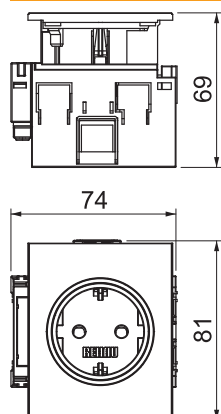

Technisches Datenblatt

Kanalsteckdose BRK 1-fach

Art.-Nr. 6121002

1-fach Kanalsteckdose SIGNA IN mit erhöhtem Berührungsschutz, inkl. Blende (durch Steck-Kombinationen können maximal 4 Kanalsteckdosen verbunden werden) 16 A/250 V \sim .

Stammdaten

Art.-Nr.	6121002
Typ	BRK 1STD cws
Bezeichnung 1	Steckdose
Bezeichnung 2	SIGNA IN 1-fach RAL9001
Dimension	74x82x71
Farbe	cremeweiß
RAL-Nummer	9001
Kleinste VK-Einheit (VG)	1 Stück
Gewicht	10,10 kg/100 St.

Technische Daten

Länge	71,00 mm
Breite	74,00 mm
Höhe	82,00 mm
Abdeckung	Komplettgehäuse
Abschließbar	<input type="checkbox"/>
Anschlussart	Steckklemme
Aufdruck/Kennzeichnung	ohne Aufdruck
Ausführung der Oberfläche	matt
Ausführung	SCHUKO
Anzahl der Einheiten	1
Anzahl der Module (bei Modulbauweise)	1
Auswurfmechanismus	<input type="checkbox"/>
Befestigungsart	sonstige
Beschriftungsfeld	<input type="checkbox"/>
Fehlerstromschutz	<input type="checkbox"/>
für erschwerte Bedingung (nach VDE)	<input type="checkbox"/>
Halogenfrei	<input checked="" type="checkbox"/>
Isolierte Einbau	<input checked="" type="checkbox"/>
Klappdeckel	<input type="checkbox"/>
Mit Ein-/Ausschalter	<input type="checkbox"/>
Mit Feinsicherung	<input type="checkbox"/>
Mit Funktionsbeleuchtung	<input type="checkbox"/>
Mit Orientierungsbeleuchtung	<input type="checkbox"/>
Montageart	REG
Nennspannung	250,00 V

Technisches Datenblatt

Kanalsteckdose BRK 1-fach

Art.-Nr. 6121002

Technische Daten

Nennstrom	16,00 A
Schutzart	IP20
Sonderstromversorgung	ohne Sonderstromversorgung
Transparent	<input type="checkbox"/>
Überspannungsschutz	<input type="checkbox"/>
Verdrehter Zentraleinsatz	<input type="checkbox"/>