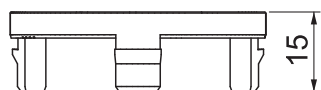

# Technisches Datenblatt

Farbring BRK-FR/SAI-FR

Art.-Nr. 6121051

SIGNA IN Farbringe zur Kennzeichnung spezieller Stromkreise. Erhältlich in den Farben Rot, Grün und Orange. Zum Austausch der transluzenten Markierungsringe der Kanalsteckdosen SIGNA IN.

## Stammdaten

Art.-Nr.	6121051
Typ	BRK FR trans
Bezeichnung 1	Farbring
Bezeichnung 2	SIGNA transluzent
Dimension	50x50x15
Werkstoff	Polycarbonat/Acrylnitril-Butadien-Styrol
Werkstoff Kürzel	PC/ABS
Kleinste VK-Einheit (VG)	10 Stück
Gewicht	0,20 kg/100 St.

## Technische Daten

Länge	15,00 mm
Breite	50,00 mm
Höhe	50,00 mm