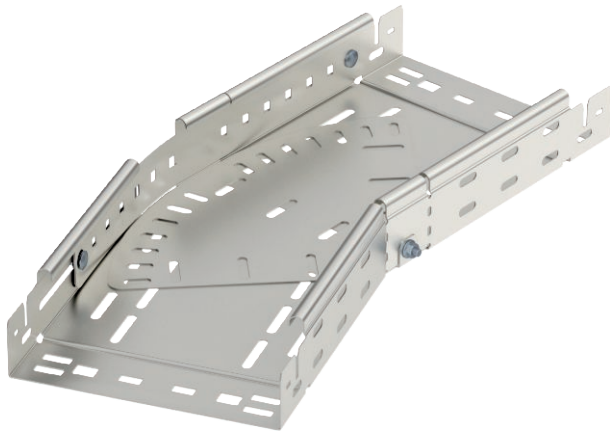

Technisches Datenblatt

Bogen variabel Magic 60

Art.-Nr. 6040520

Bogen variabel 0° - 90° mit Schnellverbindungs-System. Für alle Kabelrinnentypen mit der Seitenhöhe 60 mm.

VA	Edelstahl, rostfrei 1.4301
2B	blank, nachbehandelt

Stammdaten

Art.-Nr.	6040520
Typ	RBMV 610 A2
Bezeichnung 1	Bogen variabel
Bezeichnung 2	mit Schnellverbindung
Dimension	60x100
Werkstoff	Edelstahl, rostfrei Werkstoff 1.4301
Werkstoff Kürzel	A2
Oberfläche	blank, nachbehandelt
Oberfläche Kürzel	2B
Kleinste VK-Einheit (VG)	1 Stück
Gewicht	76,40 kg/100 St.

Technische Daten

Breite	100,00 mm
Seitenhöhe	60,00 mm
Maß B	100,00 mm
Maß L	340,00 mm
Abbiegung (Winkel)	verstellbar
Ausführung Verbinder	integrierter Verbinder
Blechstärke	1,00 mm
Geeignet für Funktionserhalt	<input type="checkbox"/>
Montagelochung im Boden	<input checked="" type="checkbox"/>
NATO Lochbild	<input type="checkbox"/>
Richtungsänderung	horizontal
Rostfreier Stahl, gebeizt	<input type="checkbox"/>
Seitenlochung	<input checked="" type="checkbox"/>
Weitspann-Ausführung	<input type="checkbox"/>