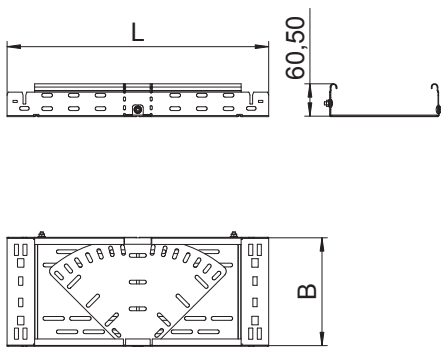

Technisches Datenblatt

Bogen variabel Magic 60

Art.-Nr. 6040520

Bogen variabel 0° - 90° mit Schnellverbindungs-System. Für alle Kabelrinnentypen mit der Seitenhöhe 60 mm.

VA	Edelstahl, rostfrei 1.4301
2B	blank, nachbehandelt

Stammdaten

Art.-Nr.	6040520
Typ	RBMV 610 A2
Bezeichnung 1	Bogen variabel
Bezeichnung 2	mit Schnellverbindung
Dimension	60x100
Werkstoff	Edelstahl, rostfrei Werkstoff 1.4301
Werkstoff Kürzel	A2
Oberfläche	blank, nachbehandelt
Oberfläche Kürzel	2B
Kleinste VK-Einheit (VG)	1 Stück
Gewicht	76,40 kg/100 St.

Technische Daten

Breite	100,00 mm
Seitenhöhe	60,00 mm
Maß B	100,00 mm
Maß L	340,00 mm
Abbiegung (Winkel)	verstellbar
Ausführung Verbinder	integrierter Verbinder
Blechstärke	1,00 mm
Geeignet für Funktionserhalt	<input type="checkbox"/>
Montagelochung im Boden	<input checked="" type="checkbox"/>
NATO Lochbild	<input type="checkbox"/>
Richtungsänderung	horizontal
Rostfreier Stahl, gebeizt	<input type="checkbox"/>
Seitenlochung	<input checked="" type="checkbox"/>
Weitspann-Ausführung	<input type="checkbox"/>