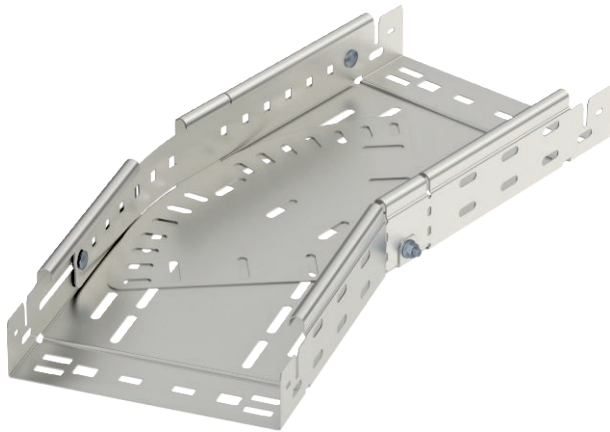

Technisches Datenblatt

Bogen variabel Magic 60

Art.-Nr. 6040524

Bogen variabel 0° - 90° mit Schnellverbindungs-System. Für alle Kabelrinnentypen mit der Seitenhöhe 60 mm.

VA	Edelstahl, rostfrei 1.4301
2B	blank, nachbehandelt

Stammdaten

Art.-Nr.	6040524
Typ	RBMV 620 A2
Bezeichnung 1	Bogen variabel
Bezeichnung 2	mit Schnellverbindung
Dimension	60x200
Werkstoff	Edelstahl, rostfrei Werkstoff 1.4301
Werkstoff Kürzel	A2
Oberfläche	blank, nachbehandelt
Oberfläche Kürzel	2B
Kleinste VK-Einheit (VG)	1 Stück
Gewicht	163,60 kg/100 St.

Technische Daten

Breite	200,00 mm
Seitenhöhe	60,00 mm
Maß B	200,00 mm
Maß L	490,00 mm
Abbiegung (Winkel)	verstellbar
Ausführung Verbinder	integrierter Verbinder
Blechstärke	1,00 mm
Geeignet für Funktionserhalt	<input type="checkbox"/>
Montagelochung im Boden	<input checked="" type="checkbox"/>
NATO Lochbild	<input type="checkbox"/>
Richtungsänderung	horizontal
Rostfreier Stahl, gebeizt	<input type="checkbox"/>
Seitenlochung	<input checked="" type="checkbox"/>
Weitspann-Ausführung	<input type="checkbox"/>