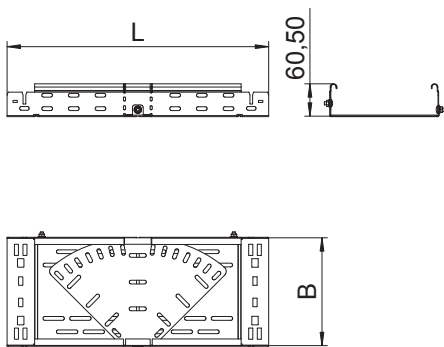

Technisches Datenblatt

Bogen variabel Magic 60

Art.-Nr. 6040524

Bogen variabel 0° - 90° mit Schnellverbindungs-System. Für alle Kabelrinnentypen mit der Seitenhöhe 60 mm.

VA	Edelstahl, rostfrei 1.4301
2B	blank, nachbehandelt

Stammdaten

Art.-Nr.	6040524
Typ	RBMV 620 A2
Bezeichnung 1	Bogen variabel
Bezeichnung 2	mit Schnellverbindung
Dimension	60x200
Werkstoff	Edelstahl, rostfrei Werkstoff 1.4301
Werkstoff Kürzel	A2
Oberfläche	blank, nachbehandelt
Oberfläche Kürzel	2B
Kleinste VK-Einheit (VG)	1 Stück
Gewicht	163,60 kg/100 St.

Technische Daten

Breite	200,00 mm
Seitenhöhe	60,00 mm
Maß B	200,00 mm
Maß L	490,00 mm
Abbiegung (Winkel)	verstellbar
Ausführung Verbinder	integrierter Verbinder
Blechstärke	1,00 mm
Geeignet für Funktionserhalt	<input type="checkbox"/>
Montagelochung im Boden	<input checked="" type="checkbox"/>
NATO Lochbild	<input type="checkbox"/>
Richtungsänderung	horizontal
Rostfreier Stahl, gebeizt	<input type="checkbox"/>
Seitenlochung	<input checked="" type="checkbox"/>
Weitspann-Ausführung	<input type="checkbox"/>