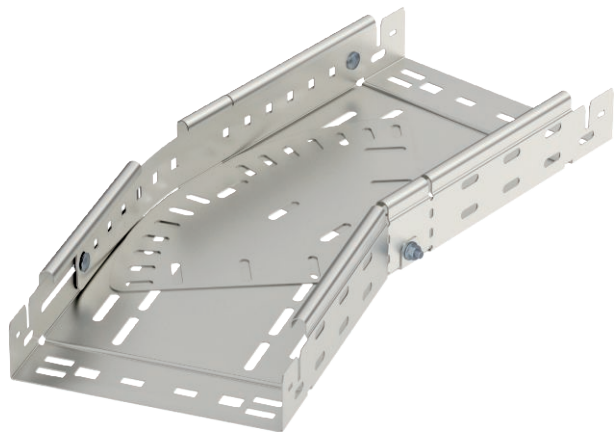

Technisches Datenblatt

Bogen variabel Magic 60

Art.-Nr. 6040526

Bogen variabel 0° - 90° mit Schnellverbindungs-System. Für alle Kabelrinntypen mit der Seitenhöhe 60 mm.

VA	Edelstahl, rostfrei 1.4301
2B	blank, nachbehandelt

Stammdaten

Art.-Nr.	6040526
Typ	RBMV 630 A2
Bezeichnung 1	Bogen variabel
Bezeichnung 2	mit Schnellverbindung
Dimension	60x300
Werkstoff	Edelstahl, rostfrei Werkstoff 1.4301
Werkstoff Kürzel	A2
Oberfläche	blank, nachbehandelt
Oberfläche Kürzel	2B
Kleinste VK-Einheit (VG)	1 Stück
Gewicht	386,30 kg/100 St.

Technische Daten

Breite	300,00 mm
Seitenhöhe	60,00 mm
Maß B	300,00 mm
Maß L	640,00 mm
Abbiegung (Winkel)	verstellbar
Ausführung Verbinder	integrierter Verbinder
Blechstärke	1,25 mm
Geeignet für Funktionserhalt	<input type="checkbox"/>
Montagelochung im Boden	<input checked="" type="checkbox"/>
NATO Lochbild	<input type="checkbox"/>
Richtungsänderung	horizontal
Rostfreier Stahl, gebeizt	<input type="checkbox"/>
Seitenlochung	<input checked="" type="checkbox"/>
Weitspann-Ausführung	<input type="checkbox"/>