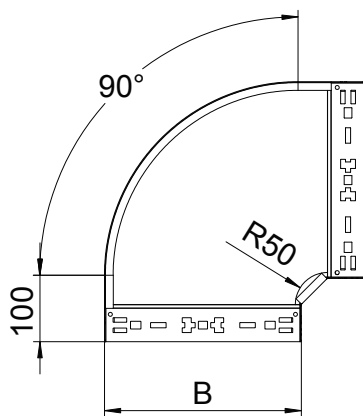

## 90°-Bogen Magic 35

Art.-Nr. 6041012

Bogen 90° mit Schnellverbindungs-System. Für alle Kabelrinentypen mit der Seitenhöhe 35 mm.

<b>St</b>	Stahl
<b>FS</b>	bandverzinkt

### Stammdaten

Art.-Nr.	6041012
Typ	RBM 90 320 FS
Bezeichnung 1	Bogen 90°
Bezeichnung 2	mit Schnellverbindung
Dimension	35x200
Werkstoff	Stahl
Werkstoff Kürzel	St
Oberfläche	bandverzinkt
Oberfläche nach DIN	DIN EN 10346
Oberfläche Kürzel	FS
Kleinste VK-Einheit (VG)	1 Stück
Gewicht	106,20 kg/100 St.

### Technische Daten

Breite	200,00 mm
Seitenhöhe	35,00 mm
Maß B	200,00 mm
Maß R	150,00 mm
Abbiegung (Winkel)	90°
Ausführung Verbinder	integrierter Verbinder
Blechstärke	1,25 mm
Abmessung	35x200 mm
Geeignet für Funktionserhalt	<input type="checkbox"/>
Montagelochung im Boden	<input type="checkbox"/>
NATO Lochbild	<input type="checkbox"/>
Richtungsänderung	horizontal
Rostfreier Stahl, gebeizt	<input type="checkbox"/>
Seitenlochung	<input type="checkbox"/>
Weitspann-Ausführung	<input type="checkbox"/>