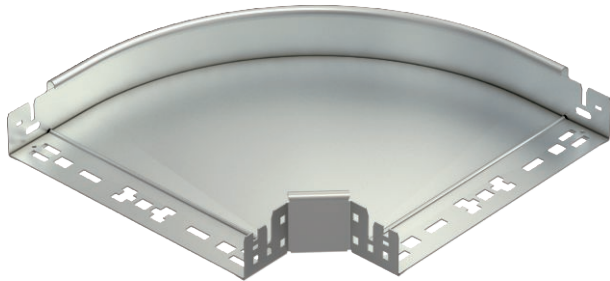

Technisches Datenblatt

90°-Bogen Magic 60

Art.-Nr. 6041206

Bogen 90° mit Schnellverbindungs-System. Für alle Kabelrinentypen mit der Seitenhöhe 60 mm.

VA	Edelstahl, rostfrei 1.4571
2B	blank, nachbehandelt

Stammdaten

Art.-Nr.	6041206
Typ	RBM 90 630 A4
Bezeichnung 1	Bogen 90°
Bezeichnung 2	mit Schnellverbindung
Dimension	60x300
Werkstoff	Edelstahl, rostfrei Werkstoff 1.4571
Werkstoff Kürzel	A4
Oberfläche	blank, nachbehandelt
Oberfläche Kürzel	2B
Kleinste VK-Einheit (VG)	1 Stück
Gewicht	192,20 kg/100 St.

Technische Daten

Breite	300,00 mm
Seitenhöhe	60,00 mm
Maß B	300,00 mm
Abbiegung (Winkel)	90°
Ausführung Verbinder	integrierter Verbinder
Blechstärke	1,25 mm
Abmessung	60x300 mm
Geeignet für Funktionserhalt	<input type="checkbox"/>
Montagelochung im Boden	<input type="checkbox"/>
NATO Lochbild	<input type="checkbox"/>
Richtungsänderung	horizontal
Rostfreier Stahl, gebeizt	<input type="checkbox"/>
Seitenlochung	<input type="checkbox"/>
Weitspann-Ausführung	<input type="checkbox"/>