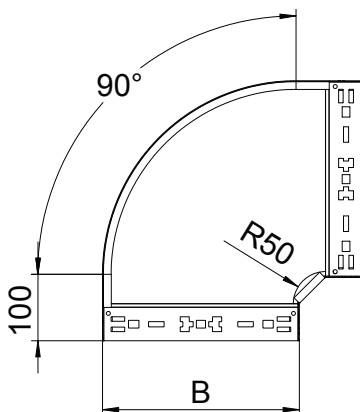

Technisches Datenblatt

90°-Bogen Magic 60

Art.-Nr. 6041206

Bogen 90° mit Schnellverbindungs-System. Für alle Kabelrinentypen mit der Seitenhöhe 60 mm.

VA	Edelstahl, rostfrei 1.4571
2B	blank, nachbehandelt

Stammdaten

Art.-Nr.	6041206
Typ	RBM 90 630 A4
Bezeichnung 1	Bogen 90°
Bezeichnung 2	mit Schnellverbindung
Dimension	60x300
Werkstoff	Edelstahl, rostfrei Werkstoff 1.4571
Werkstoff Kürzel	A4
Oberfläche	blank, nachbehandelt
Oberfläche Kürzel	2B
Kleinste VK-Einheit (VG)	1 Stück
Gewicht	192,20 kg/100 St.

Technische Daten

Breite	300,00 mm
Seitenhöhe	60,00 mm
Maß B	300,00 mm
Abbiegung (Winkel)	90°
Ausführung Verbinder	integrierter Verbinder
Blechstärke	1,25 mm
Abmessung	60x300 mm
Geeignet für Funktionserhalt	<input type="checkbox"/>
Montagelochung im Boden	<input type="checkbox"/>
NATO Lochbild	<input type="checkbox"/>
Richtungsänderung	horizontal
Rostfreier Stahl, gebeizt	<input type="checkbox"/>
Seitenlochung	<input type="checkbox"/>
Weitspann-Ausführung	<input type="checkbox"/>