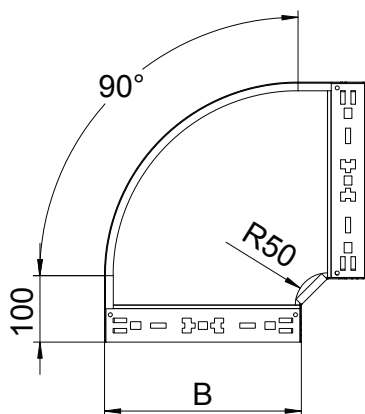

## 90°-Bogen Magic 60

Art.-Nr. 6041212

Bogen 90° mit Schnellverbindungs-System. Für alle Kabelrinentypen mit der Seitenhöhe 60 mm.

<b>VA</b>	Edelstahl, rostfrei 1.4571
<b>2B</b>	blank, nachbehandelt

### Stammdaten

Art.-Nr.	6041212
Typ	RBM 90 660 A4
Bezeichnung 1	Bogen 90°
Bezeichnung 2	mit Schnellverbindung
Dimension	60x600
Werkstoff	Edelstahl, rostfrei Werkstoff 1.4571
Werkstoff Kürzel	A4
Oberfläche	blank, nachbehandelt
Oberfläche Kürzel	2B
Kleinste VK-Einheit (VG)	1 Stück
Gewicht	493,00 kg/100 St.

### Technische Daten

Breite	600,00 mm
Seitenhöhe	60,00 mm
Maß B	600,00 mm
Abbiegung (Winkel)	90°
Ausführung Verbinder	integrierter Verbinder
Blechstärke	1,25 mm
Abmessung	60x600 mm
Geeignet für Funktionserhalt	<input type="checkbox"/>
Montagelochung im Boden	<input type="checkbox"/>
NATO Lochbild	<input type="checkbox"/>
Richtungsänderung	horizontal
Rostfreier Stahl, gebeizt	<input type="checkbox"/>
Seitenlochung	<input type="checkbox"/>
Weitspann-Ausführung	<input type="checkbox"/>