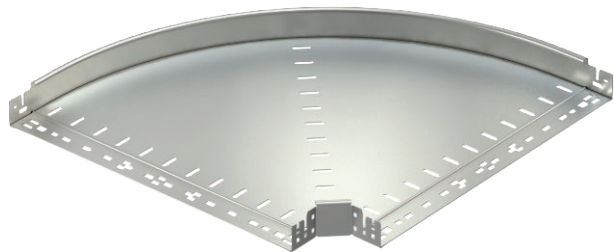

## 90°-Bogen Magic 60

Art.-Nr. 6041212

Bogen 90° mit Schnellverbindungs-System. Für alle Kabelrinentypen mit der Seitenhöhe 60 mm.

<b>VA</b>	Edelstahl, rostfrei 1.4571
<b>2B</b>	blank, nachbehandelt

### Stammdaten

Art.-Nr.	6041212
Typ	RBM 90 660 A4
Bezeichnung 1	Bogen 90°
Bezeichnung 2	mit Schnellverbindung
Dimension	60x600
Werkstoff	Edelstahl, rostfrei Werkstoff 1.4571
Werkstoff Kürzel	A4
Oberfläche	blank, nachbehandelt
Oberfläche Kürzel	2B
Kleinste VK-Einheit (VG)	1 Stück
Gewicht	493,00 kg/100 St.

### Technische Daten

Breite	600,00 mm
Seitenhöhe	60,00 mm
Maß B	600,00 mm
Abbiegung (Winkel)	90°
Ausführung Verbinder	integrierter Verbinder
Blechstärke	1,25 mm
Abmessung	60x600 mm
Geeignet für Funktionserhalt	<input type="checkbox"/>
Montagelochung im Boden	<input type="checkbox"/>
NATO Lochbild	<input type="checkbox"/>
Richtungsänderung	horizontal
Rostfreier Stahl, gebeizt	<input type="checkbox"/>
Seitenlochung	<input type="checkbox"/>
Weitspann-Ausführung	<input type="checkbox"/>