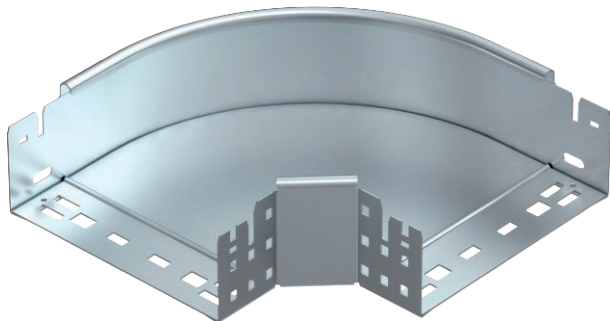

## 90°-Bogen Magic 85

Art.-Nr. 6041492

Bogen 90° mit Schnellverbindungs-System. Für alle Kabelrinentypen mit der Seitenhöhe 85 mm.

<b>St</b>	Stahl
<b>FS</b>	bandverzinkt

### Stammdaten

Art.-Nr.	6041492
Typ	RBM 90 820 FS
Bezeichnung 1	Bogen 90°
Bezeichnung 2	mit Schnellverbindung
Dimension	85x200
Werkstoff	Stahl
Werkstoff Kürzel	St
Oberfläche	bandverzinkt
Oberfläche nach DIN	DIN EN 10346
Oberfläche Kürzel	FS
Kleinste VK-Einheit (VG)	1 Stück
Gewicht	138,20 kg/100 St.

### Technische Daten

Breite	200,00 mm
Seitenhöhe	85,00 mm
Maß B	200,00 mm
Abbiegung (Winkel)	90°
Ausführung Verbinder	integrierter Verbinder
Blechstärke	1,25 mm
Abmessung	85x200 mm
Geeignet für Funktionserhalt	<input type="checkbox"/>
Montagelochung im Boden	<input type="checkbox"/>
NATO Lochbild	<input type="checkbox"/>
Richtungsänderung	horizontal
Rostfreier Stahl, gebeizt	<input type="checkbox"/>
Seitenlochung	<input type="checkbox"/>
Weitspann-Ausführung	<input type="checkbox"/>