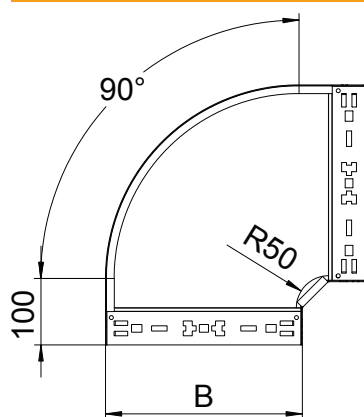

## 90°-Bogen Magic 85

Art.-Nr. 6041492

Bogen 90° mit Schnellverbindungs-System. Für alle Kabelrinentypen mit der Seitenhöhe 85 mm.

<b>St</b>	Stahl
<b>FS</b>	bandverzinkt

### Stammdaten

Art.-Nr.	6041492
Typ	RBM 90 820 FS
Bezeichnung 1	Bogen 90°
Bezeichnung 2	mit Schnellverbindung
Dimension	85x200
Werkstoff	Stahl
Werkstoff Kürzel	St
Oberfläche	bandverzinkt
Oberfläche nach DIN	DIN EN 10346
Oberfläche Kürzel	FS
Kleinste VK-Einheit (VG)	1 Stück
Gewicht	138,20 kg/100 St.

### Technische Daten

Breite	200,00 mm
Seitenhöhe	85,00 mm
Maß B	200,00 mm
Abbiegung (Winkel)	90°
Ausführung Verbinder	integrierter Verbinder
Blechstärke	1,25 mm
Abmessung	85x200 mm
Geeignet für Funktionserhalt	<input type="checkbox"/>
Montagelochung im Boden	<input type="checkbox"/>
NATO Lochbild	<input type="checkbox"/>
Richtungsänderung	horizontal
Rostfreier Stahl, gebeizt	<input type="checkbox"/>
Seitenlochung	<input type="checkbox"/>
Weitspann-Ausführung	<input type="checkbox"/>