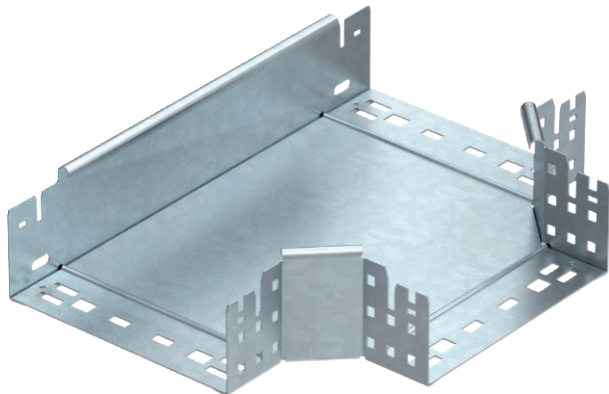

## T-Abzweigstück Magic 85

Art.-Nr. 6041682

T-Abzweigstück mit Schnellverbindungs-System. Für alle Kabelrinnentypen mit der Seitenhöhe 85 mm.

<b>St</b>	Stahl
<b>FT</b>	tauchfeuerverzinkt

### Stammdaten

Art.-Nr.	6041682
Typ	RTM 820 FT
Bezeichnung 1	T-Abzweigstück
Bezeichnung 2	mit Schnellverbindung
Dimension	85x200
Werkstoff	Stahl
Werkstoff Kürzel	St
Oberfläche	tauchfeuerverzinkt
Oberfläche nach DIN	DIN EN ISO 1461
Oberfläche Kürzel	FT
Kleinste VK-Einheit (VG)	1 Stück
Gewicht	180,40 kg/100 St.

### Technische Daten

Breite	200,00 mm
Seitenhöhe	85,00 mm
Blechstärke	1,25 mm
Maß B	200,00 mm
Ausführung Verbinder	integrierter Verbinder
Bauform	T-Stück horizontal
Abmessung	85x200 mm
Geeignet für Funktionserhalt	<input type="checkbox"/>
Holmstärke	1,25 mm
Materialstärke Bodenblech	1,25 mm
NATO Lochbild	<input type="checkbox"/>
Rostfreier Stahl, gebeizt	<input type="checkbox"/>
Weitspann-Ausführung	<input type="checkbox"/>