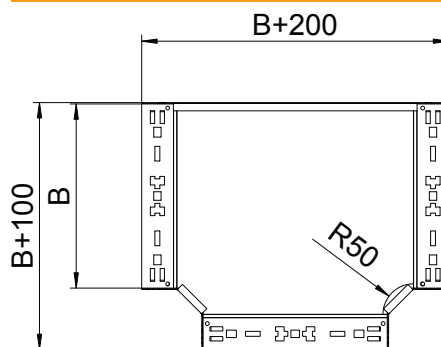

## T-Abzweigstück Magic 85

Art.-Nr. 6041682

T-Abzweigstück mit Schnellverbindungs-System. Für alle Kabelrinnentypen mit der Seitenhöhe 85 mm.

<b>St</b>	Stahl
<b>FT</b>	tauchfeuerverzinkt

### Stammdaten

Art.-Nr.	6041682
Typ	RTM 820 FT
Bezeichnung 1	T-Abzweigstück
Bezeichnung 2	mit Schnellverbindung
Dimension	85x200
Werkstoff	Stahl
Werkstoff Kürzel	St
Oberfläche	tauchfeuerverzinkt
Oberfläche nach DIN	DIN EN ISO 1461
Oberfläche Kürzel	FT
Kleinste VK-Einheit (VG)	1 Stück
Gewicht	180,40 kg/100 St.

### Technische Daten

Breite	200,00 mm
Seitenhöhe	85,00 mm
Blechstärke	1,25 mm
Maß B	200,00 mm
Ausführung Verbinder	integrierter Verbinder
Bauform	T-Stück horizontal
Abmessung	85x200 mm
Geeignet für Funktionserhalt	<input type="checkbox"/>
Holmstärke	1,25 mm
Materialstärke Bodenblech	1,25 mm
NATO Lochbild	<input type="checkbox"/>
Rostfreier Stahl, gebeizt	<input type="checkbox"/>
Weitspann-Ausführung	<input type="checkbox"/>