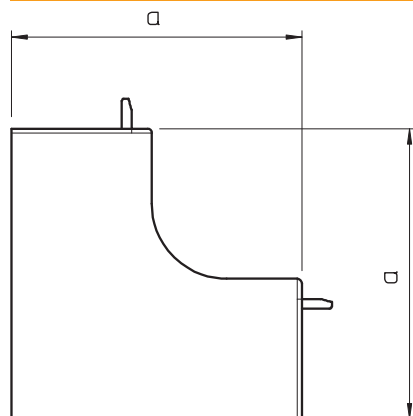

## Inneneckhaube, für Kanal Typ WDKH 60150

Art.-Nr. 6175984

Inneneckhaube zur Richtungsänderung der halogenfreien WDKH-Kanäle.

PC/  
ABS

Polycarbonat/Acrylnitril-Butadien-Styrol

### Stammdaten

Art.-Nr.	6175984
Typ	WDKH-60150LGR
Bezeichnung 1	Inneneckhaube
Bezeichnung 2	halogenfrei
Dimension	60x150mm
Farbe	lichtgrau
RAL-Nummer	7035
Werkstoff	Polycarbonat/Acrylnitril-Butadien-Styrol
Werkstoff Kürzel	PC/ABS
Kleinste VK-Einheit (VG)	2 Stück
Gewicht	12,52 kg/100 St.

### Technische Daten

Länge	130,00 mm
Breite	150,00 mm
Höhe	60,00 mm
Maß a	130,00 mm
Ausführung	Haubenformteil
Befestigungsart	aufrastbar
Geeignet für Funktionserhalt	<input type="checkbox"/>
Halogenfrei	<input checked="" type="checkbox"/>
Kanalhöhe	60,00 mm
Schutzfolie	<input type="checkbox"/>
selbstverlöschend	<input checked="" type="checkbox"/>
Winkelbereich	90,00 - 90,00 °