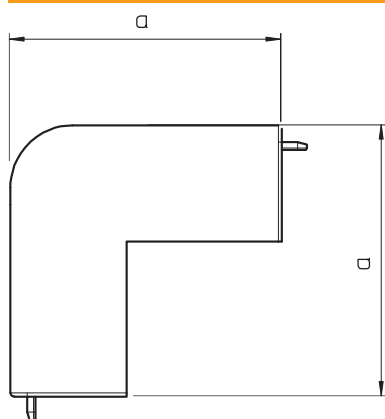

## Außeneckhaube, für Kanal Typ WDK 15030

Art.-Nr. 6192149

Außeneckhaube zur Richtungsänderung der WDK-Kanäle.

**PVC** Polyvinylchlorid

### Stammdaten

Art.-Nr.	6192149
Typ	WDK HA15030RW
Bezeichnung 1	Außeneckhaube
Dimension	15x30mm
Farbe	reinweiß
RAL-Nummer	9010
Werkstoff	Polyvinylchlorid
Werkstoff Kürzel	PVC
Kleinste VK-Einheit (VG)	4 Stück
Gewicht	1,11 kg/100 St.

### Technische Daten

Länge	43,70 mm
Breite	30,00 mm
Höhe	17,50 mm
Maß H	30,00 mm
Maß a	38,50 mm
Ausführung	Haubenformteil
Befestigungsart	aufrastbar
für Kanal-Abmessung	15 x 30
Geeignet für Funktionserhalt	<input type="checkbox"/>
Halogenfrei	<input type="checkbox"/>
Kanalhöhe	15,00 mm
Schutzfolie	<input type="checkbox"/>
selbstverlöschend	<input checked="" type="checkbox"/>
Winkelbereich	90,00 - 90,00 °