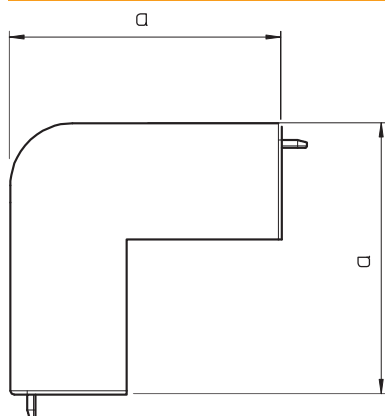

Technisches Datenblatt

Außeneckhaube, für Kanal Typ WDK 30030

Art.-Nr. 6158404

Außeneckhaube zur Richtungsänderung der WDK-Kanäle.

PVC Polyvinylchlorid

Stammdaten

Art.-Nr.	6158404
Typ	WDK HA30030GR
Bezeichnung 1	Außeneckhaube
Dimension	30x30mm
Farbe	steingrau
RAL-Nummer	7030
Werkstoff	Polyvinylchlorid
Werkstoff Kürzel	PVC
Kleinste VK-Einheit (VG)	4 Stück
Gewicht	1,81 kg/100 St.

Technische Daten

Länge	57,00 mm
Breite	30,00 mm
Höhe	30,00 mm
Maß H	30,00 mm
Maß a	57,00 mm
Ausführung	Haubenformteil
Befestigungsart	aufraubar
für Kanal-Abmessung	30 x 30
Geeignet für Funktionserhalt	<input type="checkbox"/>
Halogenfrei	<input type="checkbox"/>
Kanalhöhe	30,00 mm
Schutzfolie	<input type="checkbox"/>
selbstverlöschend	<input checked="" type="checkbox"/>
Winkelbereich	90,00 - 90,00 °