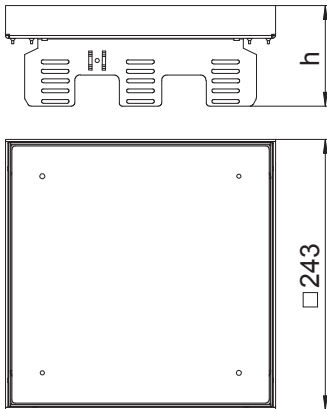

### Technische Daten

Bodenbelagdicke	20,00 mm
Estrichhöhe	100 mm
Fußbodenhöhe	95 mm
Anzahl der einbaubaren Geräte	0
Anzahl der Leitungsauslässe	0
Ausführung	quadratisch
Ausführung Leitungsauslass	Kein Leitungsauslass
Bodenpflege	nass
Einbautiefe	100,00 mm
Entkoppelbar	<input checked="" type="checkbox"/>
Geräteträger zur Aufnahme von Gerätebechern	<input type="checkbox"/>
Nenngröße für Geräteeinbaueinheiten	9
Geeignet für Doppelbodeneinbau	<input checked="" type="checkbox"/>
Geeignet für Hohlbodeneinbau	<input checked="" type="checkbox"/>
Geeignet für Unterflurdose	250/350
Öffnungsmechanismus	Werkzeug
Zulassungen	VDE
Vertikale Last, kleine Fläche	bis 3.000 N
Vertikale Last, große Fläche	bis 10.000 N
Schwerlastausführung	<input type="checkbox"/>
Typ des Einbausystems	UT4

### Abmessungen

Länge	243,00 mm
Breite	243,00 mm
Höhe	90,00 mm
Maß h	90,00 mm
Länge Einbaumaß	244,00 mm
Breite Einbaumaß	244,00 mm