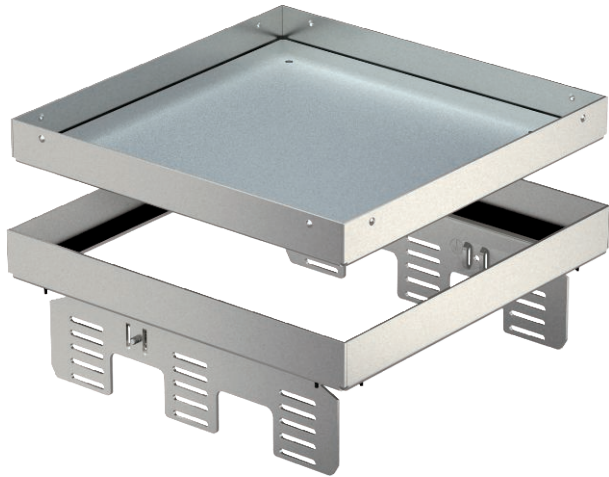

## Nivellierbare, entkoppelbare Kassette für Revisionsöffnung, RKNUZD3, Edelstahl Art.-Nr. 7409066

Nivellierbare und vom Fußboden entkoppelte Kassette "blind" für die Herstellung einer Revisionsöffnung der Nenngröße 9 in trocken oder nass gepflegten Fußböden im Innenbereich, zur Montage in Unterflurdosen UZD250-3 oder UZD350-3, jeweils in Verbindung mit einem Montagedeckel DUG../9 oder in UGD250-3/9 oder UGD350-3/9. Die Montage erfolgt mittels Nivellierwinkel (separat bestellen) im Aluminium-Rahmenprofil der Unterflurdosen. Nur für glatte Bodenbeläge geeignet.

Nivellierbare Kassette als Blindkassette, 3-zügig. Es können 3 Abdeckplatten APMT5 installiert werden. Für den Einbau von 3 Universalträgern UT4 für 9 Einzel-Installationsgeräte mit Tragering/Tragebügel oder 12 Modul 45-Geräte.

### Stammdaten

Art.-Nr.	7409066
Typ	RKN2 UZD3 9VS20
Bezeichnung 1	Quadratische Kassette
Bezeichnung 2	blind
Dimension	243x243mm
Werkstoff	Edelstahl, rostfrei Werkstoff 1.4301
Werkstoff Kürzel	A2
Kleinste VK-Einheit (VG)	1 Stück
Gewicht	351,00 kg/100 St.

### Abmessungen

Länge	243,00 mm
Breite	243,00 mm
Höhe	90,00 mm
Maß h	90,00 mm
Länge Einbaumaß	244,00 mm
Breite Einbaumaß	244,00 mm