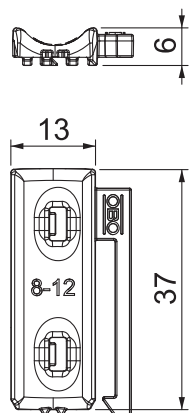

Technisches Datenblatt

Universal-Gegenwanne, Kunststoff

Art.-Nr. 1198012

Unabhängig von der Schiene, universell einsetzbar durch Aufschieben auf einen Schenkel der Bügelschelle. Durch eine intelligente Kontur auf der Rückseite, kombinierbar zur Doppelwanne. Nachträgliche Installation ohne Demontage der Bügelschelle möglich.

PP Polypropylen

Stammdaten

Art.-Nr.	1198012
Typ	2058UW 12 LGR
Bezeichnung 1	Universal-Gegenwanne
Bezeichnung 2	kombinierbar zur Doppelwanne
Lieferbar ab	15.05.2019
Dimension	8-12mm
Farbe	lichtgrau
RAL-Nummer	7035
Werkstoff	Polypropylen
Werkstoff Kürzel	PP
Kleinste VK-Einheit (VG)	100 Stück
Gewicht	0,17 kg/100 St.

Technische Daten

Maß B	18,50 mm
Maß H	5,80 mm
Maß L	37,00 mm
Ausführung Gegenwanne/Schellen	Gegenwanne
Geeignet für max. Kabeldurchmesser	12,00 mm
Spannbereich D	8,00 - 12,00 mm