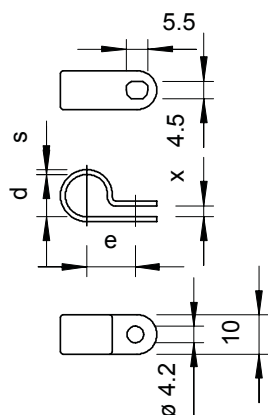

Technisches Datenblatt

Befestigungsschelle

Art.-Nr. 2222078

OBO
BETTERMANN

Befestigungsschelle 6,5mm

PA Polyamid

Stammdaten

Art.-Nr.	2222078
Typ	255 6.5 LGR
Bezeichnung 1	Befestigungsschelle
Dimension	6,5mm
Farbe	lichtgrau
RAL-Nummer	7035
Werkstoff	Polyamid
Werkstoff Kürzel	PA
Kleinste VK-Einheit (VG)	100 Stück
Gewicht	0,05 kg/100 St.

Technische Daten

Maß d	6,30 mm
Maß e	10,00 mm
Maß s	1,00 mm
Maß x	2,20 mm
Anzahl der Kabel/Rohre	1
Ausführung	geschlossen
Befestigungsart	Schraubloch
für Durchmesser	6,5 mm
für Kabeldurchmesser	6,50 mm
Geeignet im Brandschutzbereich	<input type="checkbox"/>
Halogenfrei	<input checked="" type="checkbox"/>
Kunststoffummantelt	<input type="checkbox"/>
UV-beständig	<input type="checkbox"/>