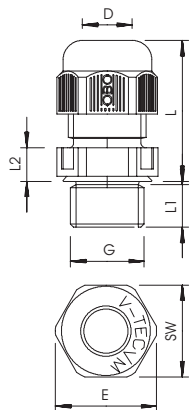

Temperatureinsatzbereich: -20°C bis +65°C

PA Polyamid

Stammdaten

Art.-Nr.	2022970
Typ	V-TEC VM L25 SW
Bezeichnung 1	Kabelverschraubung
Bezeichnung 2	vollmetrisch lang
Dimension	M25
Farbe	schwarz
Werkstoff	Polyamid
Werkstoff Kürzel	PA
Kleinste VK-Einheit (VG)	25 Stück
Gewicht	1,60 kg/100 St.

Technische Daten

Maß E	32,00 mm
Maß L min.	25,50 mm
Maß L max.	36,00 mm
Maß L1	15,00 mm
Maß L2	6,00 mm
SW	29,00 mm
Ausführung	gerade
Art der Dichtung	Dichtring
Biegeschutz	<input type="checkbox"/>
Dichtbereich D	9,00 - 17,00 mm
explosionsschutz	<input type="checkbox"/>
Flachkabelverschraubung	<input type="checkbox"/>
Für Ex-Zone	ohne
für Ex-Zone Gas	ohne
für Ex-Zone Staub	ohne
Flammwidrig	nach VDE 0471/DIN 695 Teil 2-1, Prüftemperatur 650°C
Gewinde	M25x1,5
Gewindeart	metrisch
Gewindelänge	15,00 mm
Gewindesteigung	1,50 mm
Gewindenenngröße	25
Glasfaserverstärkt	<input type="checkbox"/>
Halogenfrei	<input checked="" type="checkbox"/>

Technisches Datenblatt

Hutmutterkabelverschraubung, metrisches Gewinde
lang, schwarz
Art.-Nr. 2022970

Technische Daten

Inst.Drehmoment	5,00 Nm
Kategorie der Schlägeinwirkung	A
Kategorie der Zugentlastung	3
Mehrfach Dichteinsatz	<input type="checkbox"/>
Mit Gegenmutter	<input type="checkbox"/>
Schlagfest	<input type="checkbox"/>
Sechskant Eckmaß	32,00 mm
Schutzart	IP68
Teilbare Verschraubung	<input type="checkbox"/>
Temperatureinsatzbereich	-20,00 - 65,00 °C
Zugentlastungsmöglichkeit	<input checked="" type="checkbox"/>